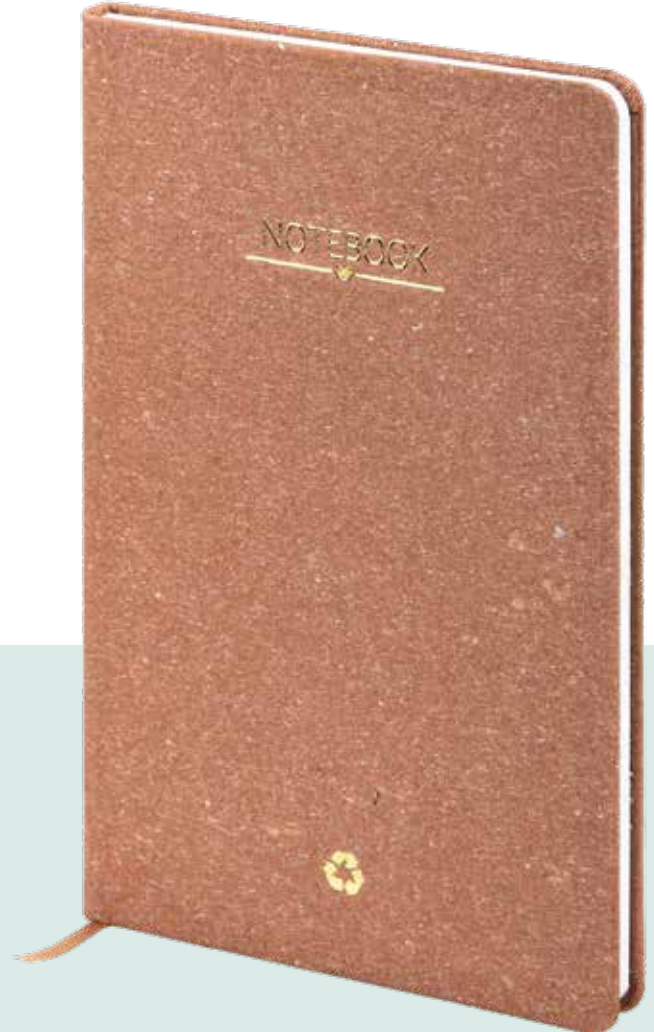

- 20x28 cm (7,8"x11")
- 17x24 cm (6,70x9,45")
- 15x21 cm (5,90x8,25")
- 13x21 cm (5,25"x8,25")
- 9x14 cm (3,5"x5,5")

Sayfa Düzeni

- Çizgili
- Kareli
- Noktalı
- Boş

Renkler

SP-700 (Siyah)

SP-300 (Natural)

Favori Özelleştirmeler (Daha Fazlası İçin Sayfa 39)