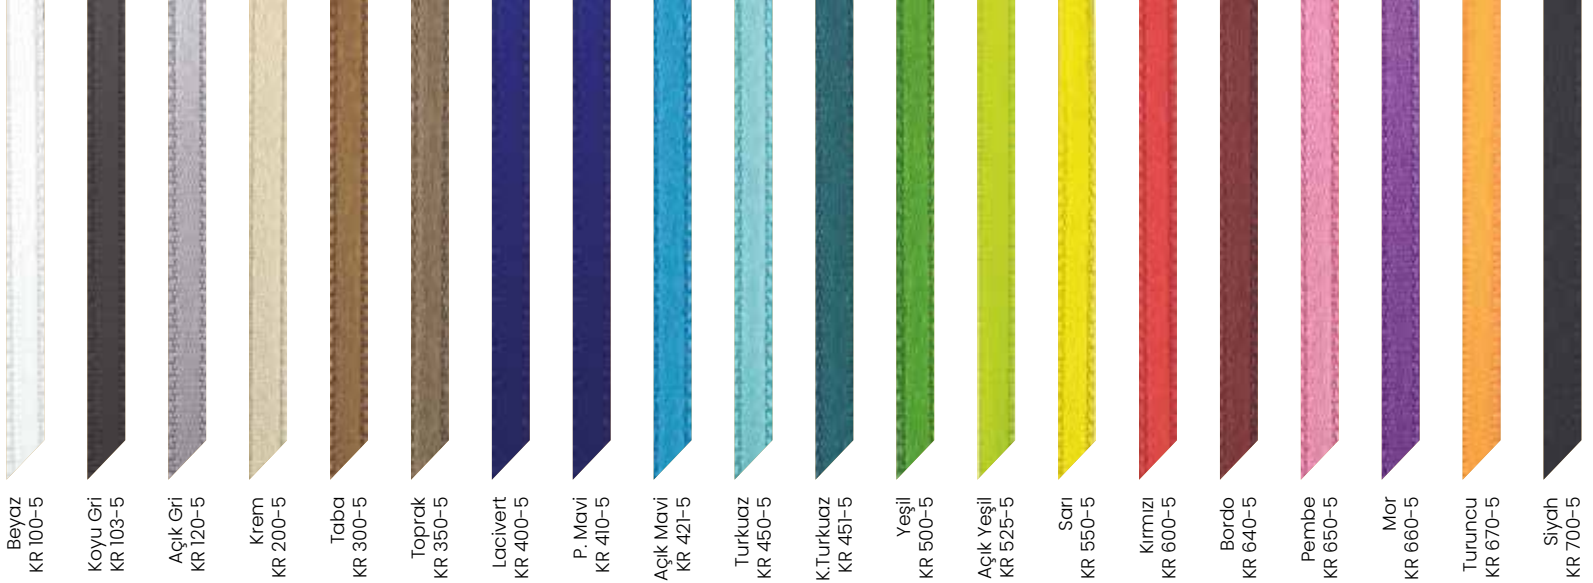

ŞERİT (5 mm-Saten)

✓ SERT KAPAK   ✓ FLEXI   ✗ İRİS   ✗ SİRALLI