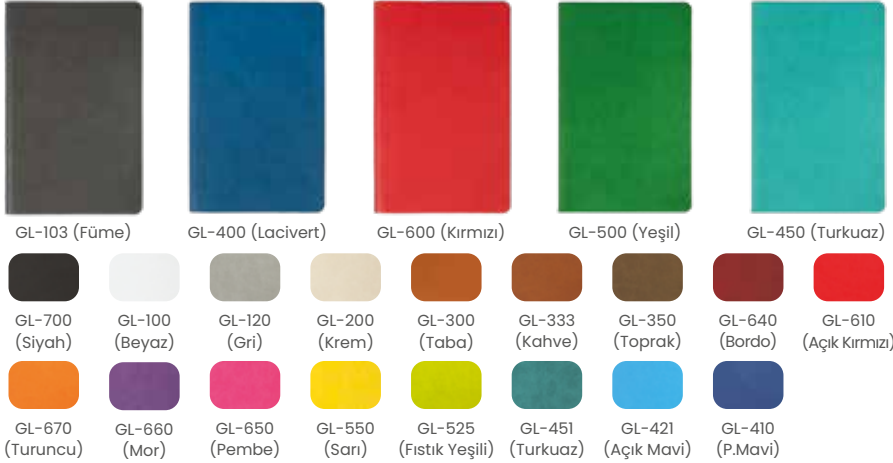

Özellikler

Esnek Kapak
Termo Deri
80 Gr Krem Kağıt
96 Yaprak Çizgili

Ebatlar

- 20x28 cm (7,8"x11")
- 17x24 cm (6,70x9,45")
- 15x21 cm (5,90x8,25")
- 13x21 cm (5,25"x8,25")
- 9x14 cm (3,5"x5,5")

Sayfa Düzeni

- Çizgili
- Kareli
- Noktalı
- Boş

Colors

Favori Özelleştirmeler (Daha Fazlası İçin Sayfa 39)