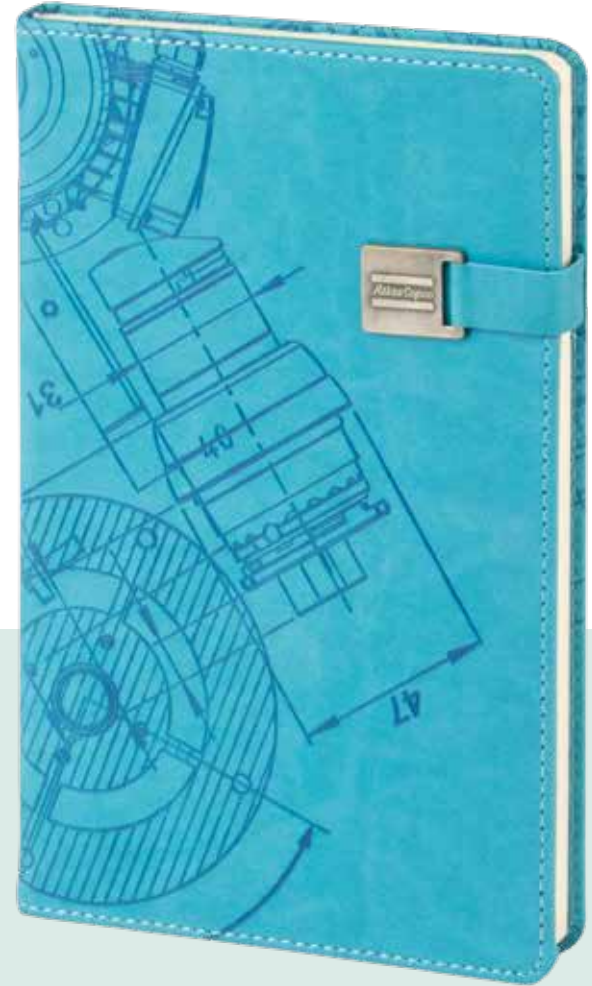

Özellikler

Sert Kapak
Termo Deri Kapak
80 Gr Krem Kağıt
96 Yaprak Çizgili
Magnet Klips
Tur Dikişi
Şerit

Ebatlar

- 17x24 cm (6,70x9,45")
- 15x21 cm (5,90x8,25")
- 13x21 cm (5,25"x8,25")

Sayfa Düzeni

- Çizgili
- Kareli
- Noktalı
- Boş

Colors

Favori Özelleştirmeler (Daha Fazlası İçin Sayfa 39)