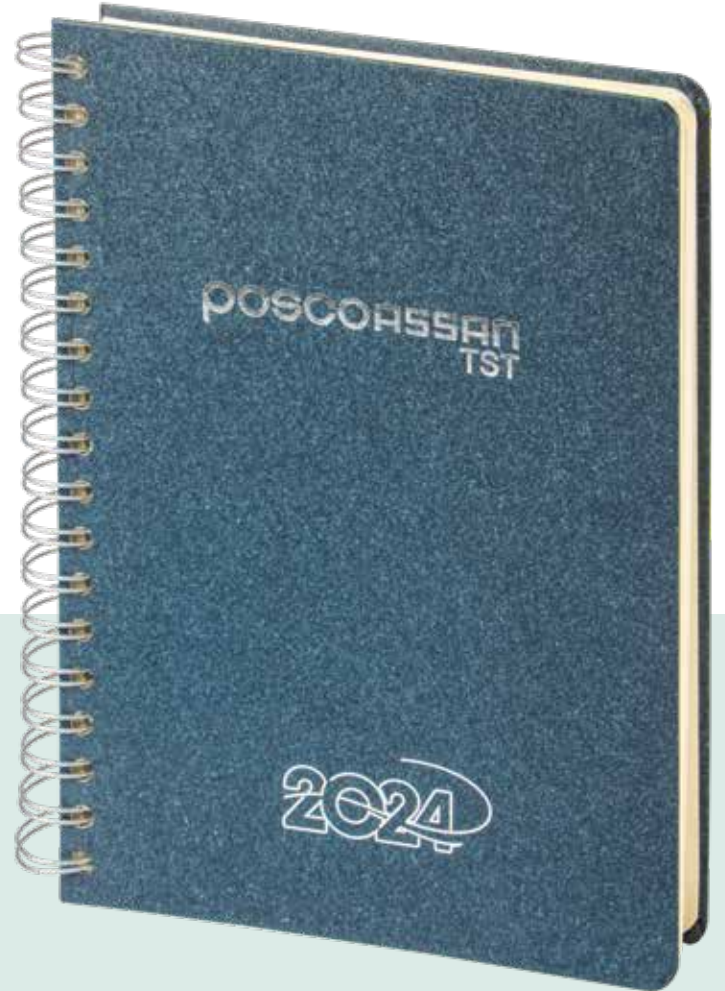

Favori Özelleştirmeler (Daha Fazlası İçin Sayfa 39)

İç Blok Baskısı

Özel Yan Kağıt ve Reklam Sayfası

Cep

Özellikler

Esnek Kapak
Çift Taraflı Termo Deri
80 Gr Krem Kağıt
120 Yaprak Çizgili
Kalemlik

Ebatlar

- 17x24 cm (6,70x9,45")
- 15x21 cm (5,90x8,25")