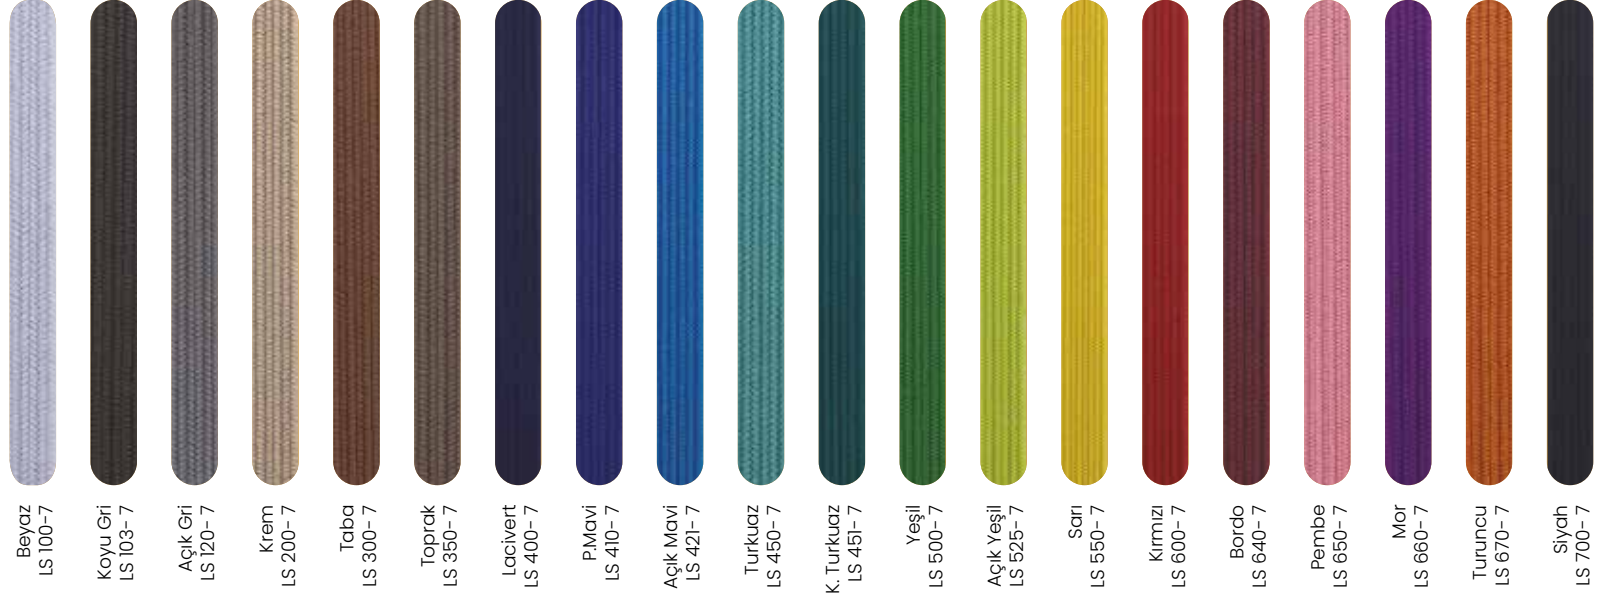

KAPAMA LASTİĞİ (7 mm)

✓ SERT KAPAK

✗ FLEXİ

✗ İRİS

✓ SİRALLİ