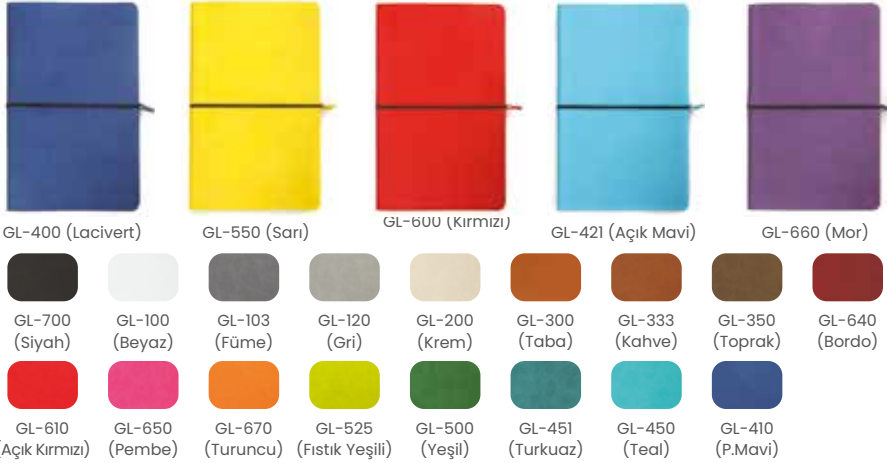

Özellikler

Esnek Kapak
Termo Deri
80 Gr Krem Kağıt
96 Yaprak Çizgili
Yuvarlak Kapama Lastiği
Şerit

Ebatlar

- 20x28 cm (7,8"x11")
- 17x24 cm (6,70x9,45")
- 15x21 cm (5,90x8,25")
- 13x21 cm (5,25"x8,25")
- 9x14 cm (3,5"x5,5")

Sayfa Düzeni

- Çizgili
- Kareli
- Noktalı
- Boş

Colors

Favori Özelleştirmeler (Daha Fazlası İçin Sayfa 39)