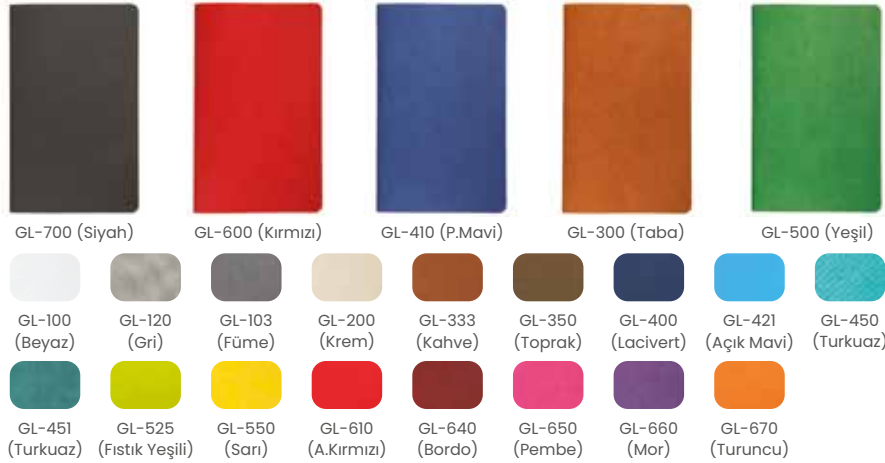

Sayfa Düzeni

- Çizgili
- Kareli
- Noktalı
- Boş

Renkler

Favori Özelleştirmeler (Daha Fazlası İçin Sayfa 39)

Yıldız Baskı

İç Blok Baskısı

Reklam Sayfası

Özellikler