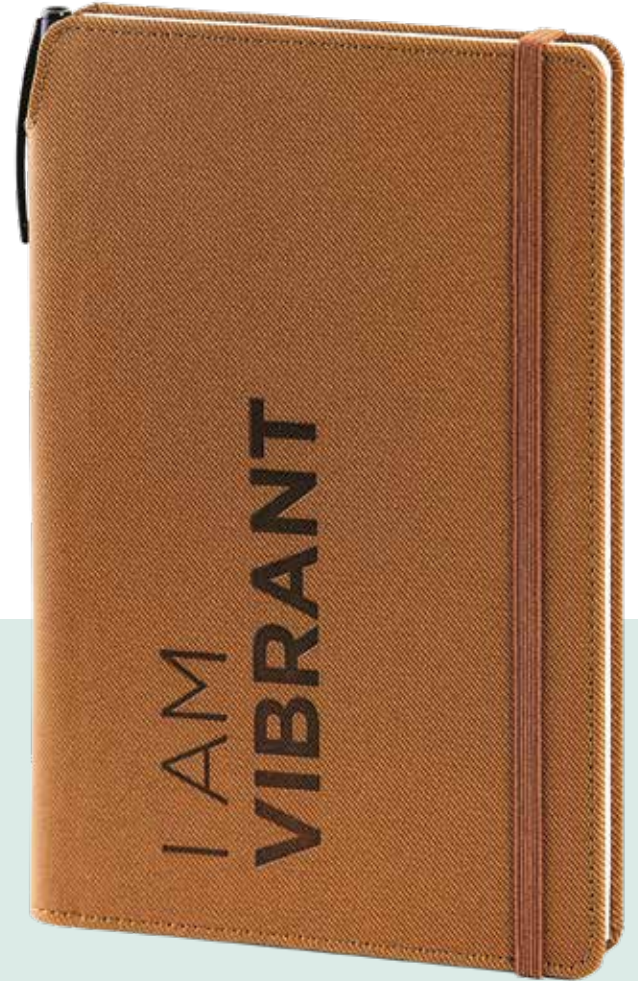

Özellikler

Sert Kapak
Denim & Termo Deri
80 Gr Krem Kağıt
96 Yaprak Çizgili
Tur Dikişi
Gizli Kalem Tutucu
Kapama Lastiği

Ebatlar

- 13x21 cm (5,25"x8,25")
- 9x14 cm (3,5"x5,5")

Sayfa Düzeni

- Çizgili
- Kareli
- Noktalı
- Boş

Colors

Favori Özelleştirmeler (Daha Fazlası İçin Sayfa 39)