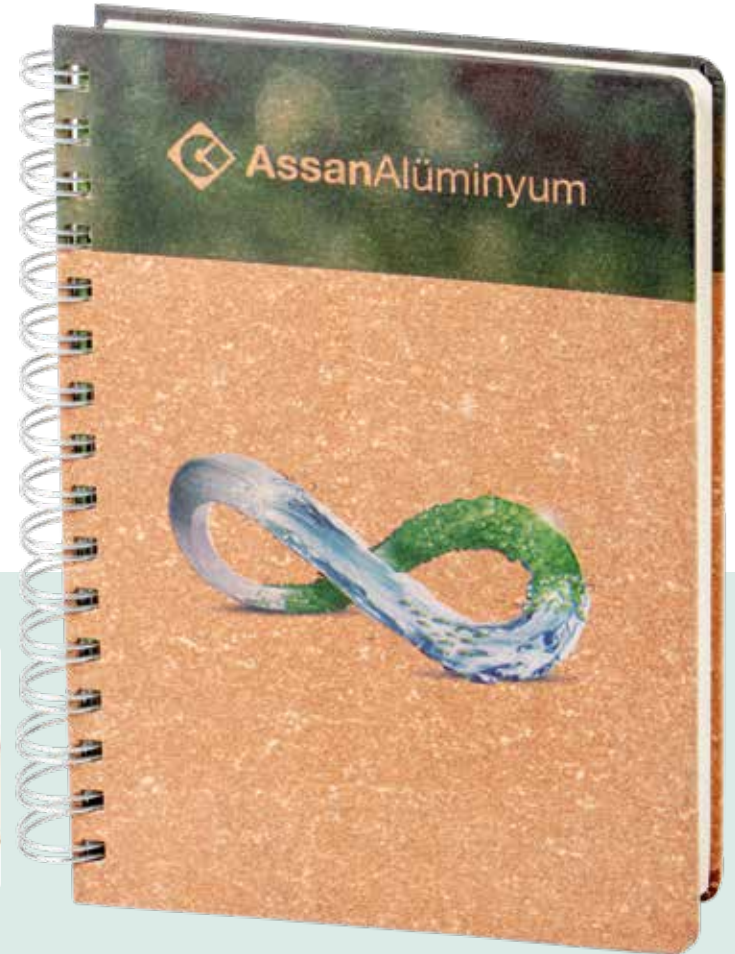

Özellikler

Spiralli Ciltleme
Sert Kapak
Salpa Kapak
80 Gr Krem Kağıt
96 Yaprak Çizgili

Ebatlar

- 20x28 cm (7,8"x11")
- 17x24 cm (6,70x9,45")
- 15x21 cm (5,90x8,25")
- 13x21 cm (5,25"x8,25")

Sayfa Düzeni

- Çizgili
- Kareli
- Noktalı
- Boş

Renkler

Favori Özelleştirmeler (Daha Fazlası İçin Sayfa 39)