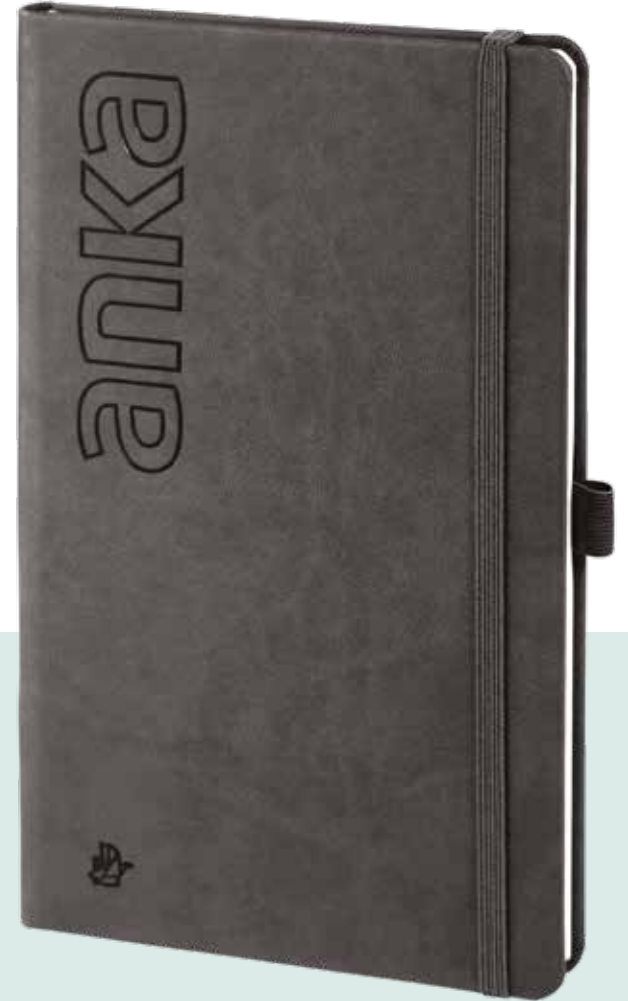

Özellikler

Sert Kapak
Termo Deri
80 Gr Krem Kağıt
96 Yaprak Çizgili
Kapama Lastiği
Kalemlik
Şerit

Ebatlar

- 20x28 cm (7,8"x11")
- 17x24 cm (6,70x9,45")
- 15x21 cm (5,90x8,25")
- 13x21 cm (5,25"x8,25")
- 9x14 cm (3,5"x5,5")

Sayfa Düzeni

- Çizgili
- Kareli
- Noktalı
- Boş

Renkler

Favori Özelleştirmeler (Daha Fazlası İçin Sayfa 39)