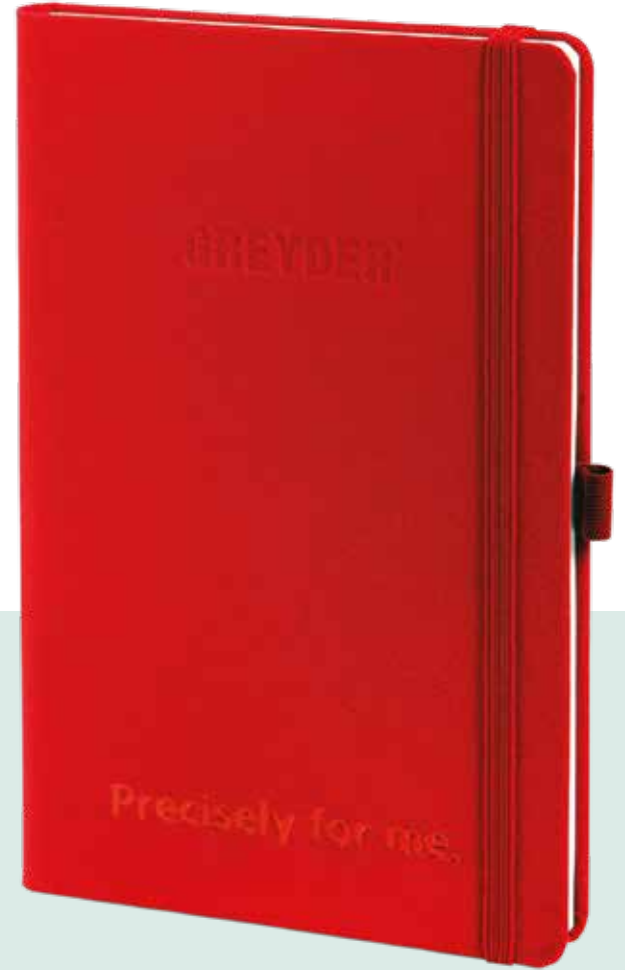

BC-421 (Açık Mavi)

BC-600 (Kırmızı)

BC-700 (Siyah)

Favori Özelleştirmeler (Daha Fazlası İçin Sayfa 39)

Bel Bandı

Yıldız Baskı

CMYK Baskı

Özellikler