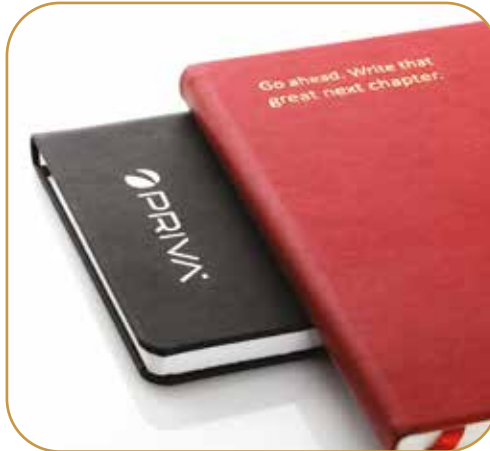

YALDIZ BASKI

TERMO DERİ

KUMAŐ

KAĐIT

Dođru Őekilde uygulandıđında arpıcı bir etki yaratır.

Kapak rengiyle kontrast oluŐturan bir yaldız renk seerek markanızın ne ıkmasını sađlar.