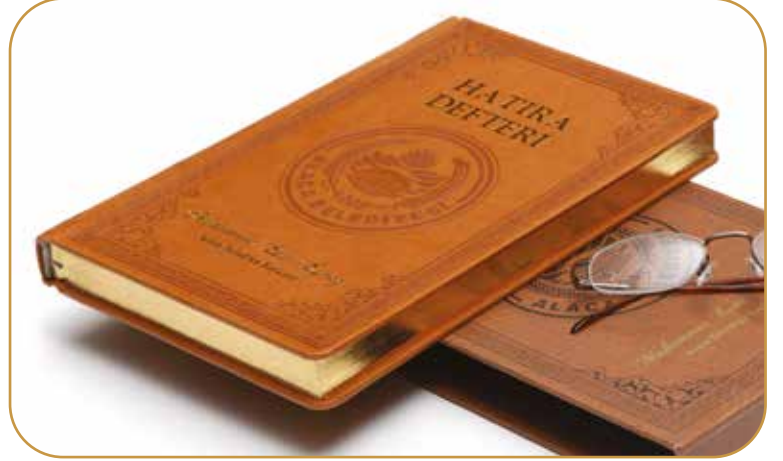

SERT KAPAK

FLEXİ

İRİS

SİPİRALLİ

Mükemmel bir defter derlemesi için eşsiz bir seçenek. Resmî Pantone renklerinizi veya herhangi bir kontrast renkleri kullanabilirsiniz. Daha parlak ve canlı bir görünüm arıyorsanız, sadece boyamak yeterli değildir. Bu yüzden size sunduğumuz seçenek, gümüş ve altın varaklı kenar alternatifleridir.